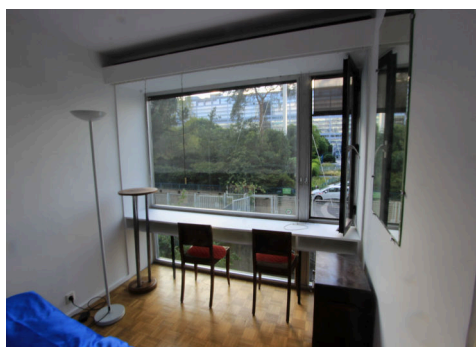

SURFACES

Surface habitable	72 m ²
Surface boutin	72 m ²
Surface séjour	20 m ²
Salon/sejour	20 m ²
Salle de bain	5 m ²

INFORMATIONS

Loyer CC	2 200 €
200 € de charges (forfaitaires mensuelles).	
Dépôt de garantie	3000 €
TTC inclus	
Honoraires TTC à charge du locataire	1 100,00 €
Meublé	Oui

SECTEUR

Vue	Appartement traversant sur cour
Proximité Transports	Gare montparnasse
	Oui

CARACTÉRISTIQUES

Année de construction	1979
Etage	2
Nombre de pièces	3
Nombre de chambres	2
Nombre de salles de bain	1
Nombre de wc	1
Cuisine	Séparée - équipée
Chauffages	Radiateur-électrique-individuel

DESCRIPTION

PARIS 14EME. PROCHE GARE MONTPARNASSE. RUE DU COMMANDANT RENE MOUCHOTTE. Dans un très bel immeuble sécurisé moderne conçu par l'architecte Dubuisson, au 2ème étage par ascenseur:-GRAND 3 PIECES 72m² A LOUER MEUBLE. Bénéficiant d'une belle entrée, d'un grand séjour de 20m², d'une grande cuisine aménagée équipée, de 2 chambres, d'une salle de bains, d'un WC séparé, et d'un dressing. Parquet au sol. L'appartement est très bien agencé et aussi très bien éclairé. L'appartement est traversant. Le séjour et une chambre donnent sur jardin. La 2ème chambre donne sur cour avec vue dégagée. Idéal pied à terre pour couple ou famille. Tout proche Gare Montnarnasse.