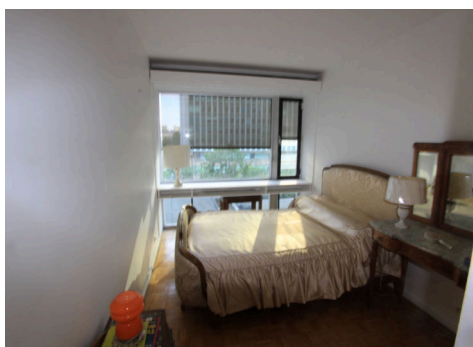

SURFACES

Surface habitable	72 m ²
Surface boutin	72 m ²
Surface séjour	20 m ²
Salon/sejour	20 m ²
Salle de bain	5 m ²

INFORMATIONS

Loyer CC	2 200 €
200 € de charges (forfaitaires mensuelles).	
Dépôt de garantie	3000 €
TTC inclus	
Honoraires TTC à charge du locataire	1 100,00 €
Meublé	Oui

SECTEUR

Vue	Appartement traversant sur cour
Proximité Transports	Gare montparnasse
	Oui

CARACTÉRISTIQUES

Année de construction	1979
Etage	2
Nombre de pièces	3
Nombre de chambres	2
Nombre de salles de bain	1
Nombre de wc	1
Cuisine	Séparée - équipée
Chauffages	Radiateur-électrique-individuel

DESCRIPTION

PARIS 14EME. PROCHE GARE MONTPARNASSE. RUE DU COMMANDANT RENE MOUCHOTTE. Dans un très bel immeuble sécurisé moderne conçu par l'architecte Dubuisson, au 2ème étage par ascenseur:-GRAND 3 PIECES 72m² A LOUER MEUBLE. Bénéficiant d'une belle entrée, d'un grand séjour de 20m², d'une grande cuisine aménagée équipée, de 2 chambres, d'une salle de bains, d'un WC séparé, et d'un dressing. Parquet au sol. L'appartement est très bien agencé et aussi très bien éclairé. L'appartement est traversant. Le séjour et une chambre donnent sur jardin. La 2ème chambre donne sur cour avec vue dégagée. Idéal pied à terre pour couple ou famille. Tout proche Gare Montnarnasse.